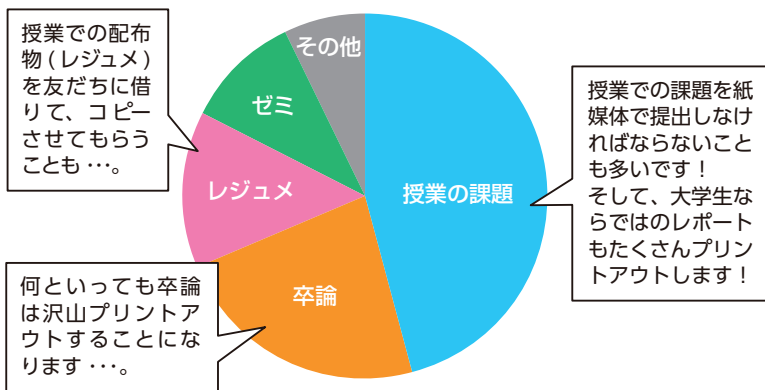

Myプリンターを準備しよう!

ここがポイントなのです!

大学の4年間で平均7,630枚もプリントするという調査結果が!! (エプソン調べ)

学内に設置している複合機(プリンターとコピーの一体機)で印刷するとしてもなんと76,300円もかかっちゃう!

「そんなに掛かるぐらいなら…」と、大学生協は高品質、低コストの個人用プリンターを、新入学の時期だけ、特別価格で提供することにしました!

本当にプリンターってそんなに使うの?

大学生活では各自で準備しなければならない印刷物がたくさんあります。

1・2年生

- レジュメ
- レポート
- 試験対策
- サークル活動
- アルバイト

3年生

- インターン
- ゼミ資料
- 研究室
- 教育実習

4年生

- 卒業論文
- 就職活動

目的別平均プリント枚数

- 大学ではレジュメがWeb上で配布され、授業でレジュメを各自でダウンロードして印刷しなければならない場合もあります。授業中や課題中に効率よく作業するためには手元にレジュメや資料があったほうがいいですね。この状況下で一々コンビニや生協などに印刷をしに行っては、お金も手間も必要以上にかかってしまいます…
- 就職活動や卒業論文の印刷にプリンターがあれば、かなり便利です。
- また、場合によっては教科書やノートのコピーを取る場合もあるでしょう。試験前は学内のコピー機は本当に長蛇の列で、試験開始ギリギリになっても印刷できないことが本当にあります。そうならないよう、Myプリンターを持っておけば精神的にも安心です!
- 提出日の前夜ギリギリに仕上がったレポートも、家にプリンターがあれば、大安心です!